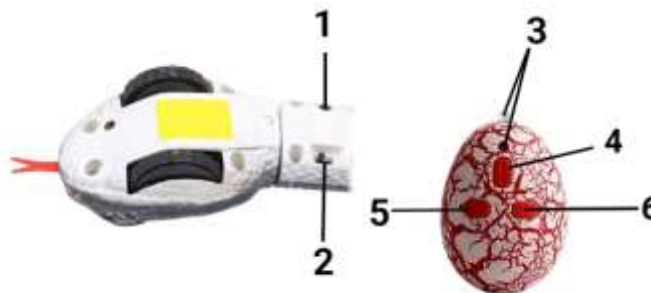

UTASÍTÁS

MRWIGGLES TÁVIRÁNYÍTÓS KÍGYÓ

CSOMAG TARTALMA

- Kígyó
- Távirányító
- USB kábel
- 3 × gomelem

MŰSZAKI ADATOK

- Kígyó hossza: 40 cm
- Anyaga: ABS
- Kígyó tápellátása: 3,7 V-os újratölthető elem
- Távirányító tápellátása: 3 × gomelem

KOMPONENSEK

1. Töltési bemenet
2. ON/OFF kapcsoló
3. Jelzőlámpák
4. Mozgás megkezdése / leállítása
5. Balra
6. Jobbra

HASZNÁLAT

- Az első használat előtt töltsse fel teljesen a kígyót. Az akkumulátor töltése előtt győződjön meg arról, hogy a kígyó KI van kapcsolva, majd csatlakoztassa a mellékelt USB kábel egyik végét a kígyóhoz, a másik végét pedig a számítógép USB-portjához vagy a telefontöltőhöz. Az akkumulátor teljes feltöltése körülbelül 30 percet vesz igénybe. Használat előtt távolítsa el a kábelt.
- Egy csavarhúzóval nyissa ki a távirányító hátoldalán található elemtartót. Vegye ki a három mellékelt gomelemet, távolítsa el a műanyag borítást, és helyezze be a nyílásba

a rekeszben lévő ábra szerint. Zárja be a rekeszt és húzza meg a csavart.

- A játék használatához kapcsolja be az oldalán található ON/OFF kapcsolóval.
- A kígyó irányításához használja a távirányító jobb és bal gombját.
- Nyomja meg a mozgás megkezdése / leállítása gombot a távirányítón, hogy a kígyó magától kezdjen kúszni. Ebben az üzemmódban továbbra is irányíthatja a kígyót a kormánygombbal. A kígyó leállításához nyomja meg ismét a mozgás gombot.